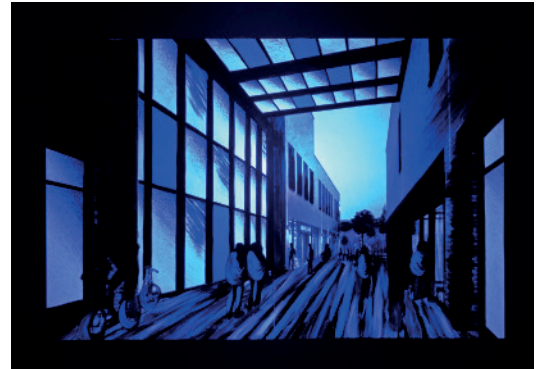

Architektur in Schwäbisch Gmünd: Impressionen des BKGD GD im Rathaus Schwäbisch Gmünd

Eine Ausstellung

Thomas Schüler

Codie-Nicole Mc Lain

Sandra Lang

Michelle Sachs

Alina Roth

Kristin Richter

Giulia Neher

25. März – 26. April 2019

Eröffnung am 22. März 2019 um 16 Uhr

Architektur in Schwäbisch Gmünd: Impressionen

Zeichnungen, Fotografien und Montagen

**Eine Ausstellung des Kolping
Berufskolleg für Grafik-Design
in Schwäbisch Gmünd
im Rathaus Schwäbisch Gmünd**

Wie das Freie Zeichnen die unmittelbarste Form der Übertragung der dreidimensionalen Realität in die zweidimensionale Abbildung ist, steht die Fotografie für das technisch unterstützte authentische Abbild dieser Realität. Montagen erlauben jeweils neue Sichtweisen und können das Bild, das wir uns von der Wirklichkeit selbst machen oder machen wollen, betonen. Sie zeigen auch, was trotz aller Widersprüchlichkeit zusammengehören kann.

Die Grundlagen für die ausgestellten Zeichnungen wurden im Unterricht bei Mira Olah vor Ort in der Stadt geschaffen und reichen von der detailgetreuen realistischen Darstellung bis hin zu freien stimmungsvollen Illustrationen. Besondere Lichteffekte entstehen in der Ausstellung dadurch, dass Schwarzlichtlampen einige mit speziellen Farben kolorierte zeichnerische Montagen zum Leuchten bringen.