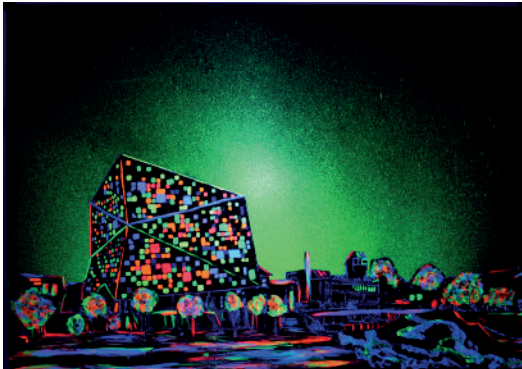

Architektur in Schwäbisch Gmünd: Impressionen des BKGD GD im Rathaus Schwäbisch Gmünd

Eine Ausstellung

Thomas Schüler

Codie-Nicole Mc Lain

Sandra Lang

Michelle Sachs

Alina Roth

Kristin Richter

Wie das Freie Zeichnen die unmittelbarste Form der Übertragung der dreidimensionalen Realität in die zweidimensionale Abbildung ist, steht die Fotografie für das technisch unterstützte authentische Abbild dieser Realität. Montagen erlauben jeweils neue Sichtweisen und können das Bild, das wir uns von der Wirklichkeit selbst machen oder machen wollen, betonen. Sie zeigen auch, was trotz aller Widersprüchlichkeit zusammengehören kann.

Die Grundlagen für die ausgestellten Zeichnungen wurden im Unterricht bei Mira Olah vor Ort in der Stadt geschaffen und reichen von der detailgetreuen realistischen Darstellung bis hin zu freien stimmungsvollen Illustrationen. Besondere Lichteffekte entstehen in der Ausstellung dadurch, dass Schwarzlichtlampen einige mit speziellen Farben kolorierte zeichnerische Montagen zum Leuchten bringen.

Spiegeln Aspekte von Übereinstimmung und Gegensätzlichkeit sichtbar macht, wie die angehenden Grafik-Designer/innen Schwäbisch Gmünd erleben.

Die Arbeiten aus dem Unterricht bei Tobias Stiefel zeigen computergestützte Analysen baulicher Details und als Ergänzung dazu computergrafische Montagen, die der kombinatorischen Fantasie der Schüler/innen entspringen und von den Bauwerken in Schwäbisch Gmünd inspirierte epochenübergreifende virtuelle Realitäten schaffen.